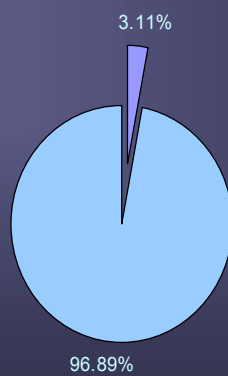

ΣΥΜΜΕΤΟΧΗ Α.Ε.Π. Ν. ΕΒΡΟΥ ΣΤΗΝ ΕΛΛΑΔΑ

ΔΙΑΓΡΑΜΜΑ 33: ΣΥΜΜΕΤΟΧΗ Α.Ε.Π. ΝΟΜΟΥ ΕΒΡΟΥ ΣΤΗΝ ΕΛΛΑΔΑ

ΣΥΜΜΕΤΟΧΗ ΠΛΗΘΥΣΜΟΥ Ν. ΕΒΡΟΥ ΣΤΗΝ ΕΛΛΑΔΑ

ΔΙΑΓΡΑΜΜΑ 34: ΣΥΜΜΕΤΟΧΗ ΠΛΗΘΥΣΜΟΥ ΝΟΜΟΥ ΕΒΡΟΥ ΣΤΗΝ ΕΛΛΑΔΑ

ΠΟΣΟΣΤΟ ΚΑΛΥΨΗΣ Ν. ΕΒΡΟΥ ΣΤΗΝ ΕΛΛΑΔΑ

■ Ν. ΕΒΡΟΥ ■ ΥΠΟΛΟΠΗ ΕΛΛΑΔΑ

ΔΙΑΓΡΑΜΜΑ 35: ΠΟΣΟΣΤΟ ΚΑΛΥΨΗΣ ΝΟΜΟΥ ΕΒΡΟΥ ΣΤΗΝ ΕΛΛΑΔΑ

ΝΟΜΟΣ ΕΒΡΟΥ				
ΚΑΠΟΔΙΣΤΡΙΑΚΟΙ ΔΗΜΟΙ	ΠΡΩΤΕΥΟΥΣΑ	ΕΚΤΑΣΗ (ΣΤΡΕΜΜ.)	ΠΛΗΘΥΣΜΟΣ	
			ΜΟΝΙΜΟΣ	ΠΡΑΓΜΑΤΙΚΟΣ
Δ. ΑΛΕΞΑΝΔΡΟΥΠΟΛΗΣ	Δ. ΑΛΕΞΑΝΔΡΟΥΠΟΛΗ	642245	53459	52720
Δ. ΒΥΣΣΑΣ	Κ. ΝΕΑΣ ΒΥΣΣΗΣ	170179	8156	8184
Δ. ΔΙΔΥΜΟΤΕΙΧΟΥ	Δ. ΔΙΔΥΜΟΤΕΙΧΟΥ	335881	18937	18998
Δ. ΚΥΠΡΙΝΟΥ	ΟΙΚ. ΚΥΠΡΙΝΟΥ ΤΗΣ Κ. ΚΥΠΡΙΝΟΥ	86994	2865	2915
Δ. ΜΕΤΑΞΑΔΩΝ	Κ. ΜΕΤΑΞΑΔΩΝ	211238	4443	4486
Δ. ΟΡΕΣΤΙΑΔΑΣ	Δ. ΟΡΕΣΤΙΑΔΟΣ	245237	21943	21730
Δ. ΟΡΦΕΑ	Κ. ΛΑΒΑΡΩΝ	643266	5980	6146
Δ. ΣΑΜΟΘΡΑΚΗΣ	Δ. ΣΑΜΟΘΡΑΚΗΣ	177977	2712	2723
Δ. ΣΟΥΦΛΙΟΥ	Δ. ΣΟΥΦΛΙΟΥ	462044	7644	7519
Δ. ΤΡΑΪΑΝΟΥΠΟΛΗΣ	Κ. ΑΝΘΕΙΑΣ	163549	3039	3335
Δ. ΤΡΙΓΩΝΟΥ	Κ. ΔΙΚΑΙΩΝ	372256	6411	6656
Δ. ΤΥΧΕΡΟΥ	Δ. ΤΥΧΕΡΟΥ	220411	4067	4103
Δ. ΦΕΡΩΝ	Δ. ΦΕΡΩΝ	411160	9627	9839
	ΣΥΝΟΛΟ	4142437	149283	149354