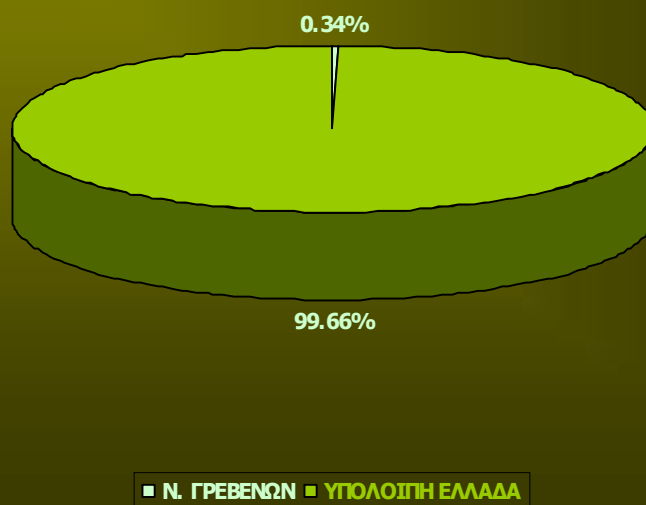

ΣΥΜΜΕΤΟΧΗ Α.Ε.Π. Ν. ΓΡΕΒΕΝΩΝ ΣΤΗΝ ΕΛΛΑΔΑ

ΔΙΑΓΡΑΜΜΑ 22: ΣΥΜΜΕΤΟΧΗ Α.Ε.Π. ΝΟΜΟΥ ΓΡΕΒΕΝΩΝ ΣΤΗΝ ΕΛΛΑΔΑ

ΣΥΜΜΕΤΟΧΗ ΠΛΗΘΥΣΜΟΥ Ν. ΓΡΕΒΕΝΩΝ ΣΤΗΝ ΕΛΛΑΔΑ

ΔΙΑΓΡΑΜΜΑ 23: ΣΥΜΜΕΤΟΧΗ ΠΛΗΘΥΣΜΟΥ ΝΟΜΟΥ ΓΡΕΒΕΝΩΝ ΣΤΗΝ ΕΛΛΑΔΑ

ΠΟΣΟΣΤΟ ΚΑΛΥΨΗΣ Ν. ΓΡΕΒΕΝΩΝ ΣΤΗΝ ΕΛΛΑΔΑ

■ Ν. ΓΡΕΒΕΝΩΝ ■ ΥΠΟΛΟΙΠΗ ΕΛΛΑΔΑ

ΔΙΑΓΡΑΜΜΑ 24: ΠΟΣΟΣΤΟ ΚΑΛΥΨΗΣ ΝΟΜΟΥ ΓΡΕΒΕΝΩΝ ΣΤΗΝ ΕΛΛΑΔΑ

ΝΟΜΟΣ ΓΡΕΒΕΝΩΝ				
			ΠΛΗΘΥΣΜΟΣ	
ΚΑΠΟΔΙΣΤΡΙΑΚΟΙ ΔΗΜΟΙ	ΠΡΩΤΕΥΟΥΣΑ	ΕΚΤΑΣΗ (ΣΤΡΕΜΜ.)	ΜΟΝΙΜΟΣ	ΠΡΑΓΜΑΤΙΚΟΣ
Δ. ΒΕΝΤΖΙΟΥ	Κ. ΚΝΙΔΗΣ	323,277	2,364	2,957
Δ. ΓΟΡΓΙΑΝΗΣ	Κ. ΚΗΠΟΥΡΕΙΟΥ	204,555	1,049	1,707
Δ. ΓΡΕΒΕΝΩΝ	Δ. ΓΡΕΒΕΝΩΝ	461,384	16,421	15,481
Δ. ΔΕΣΚΑΤΗΣ	Δ. ΔΕΣΚΑΤΗΣ	268,946	4,931	5,066
Δ. ΗΡΑΚΛΕΩΤΩΝ	Κ. ΑΓΙΟΥ ΓΕΩΡΓΙΟΥ	136,631	2,418	3,080
Δ. ΘΕΟΔΩΡΟΥ ΖΙΑΚΑ	Κ. ΜΑΥΡΑΝΑΙΩΝ	241,768	1,723	2,855
Δ. ΚΟΣΜΑ ΤΟΥ ΑΙΤΩΛΟΥ	Κ. ΜΕΓΑΡΟΥ	115,087	1,243	1,792
Δ. ΧΑΣΙΩΝ	Κ. ΚΑΡΠΕΡΟΥ	162,692	2,114	2,317
Κ. ΑΒΔΕΛΛΑΣ	Κ. ΑΒΔΕΛΛΑΣ	43,243	12	448
Κ. ΔΟΤΣΙΚΟΥ	Κ. ΔΟΤΣΙΚΟΥ	30,265	5	187
Κ. ΜΕΣΟΛΟΥΡΙΟΥ	Κ. ΜΕΣΟΛΟΥΡΙΟΥ	17,774	93	139
Κ. ΠΕΡΙΒΟΛΙΟΥ	Κ. ΠΕΡΙΒΟΛΙΟΥ	137,210	32	454
Κ. ΣΑΜΑΡΙΝΗΣ	Κ. ΣΑΜΑΡΙΝΗΣ	97,245	64	701
Κ. ΣΜΙΞΗΣ	Κ. ΣΜΙΞΗΣ	25,292	60	509
Κ. ΦΙΛΙΠΠΑΙΩΝ	Κ. ΦΙΛΙΠΠΑΙΩΝ	25,517	38	254
	ΣΥΝΟΛΟ	2,290,886	32,567	37,947