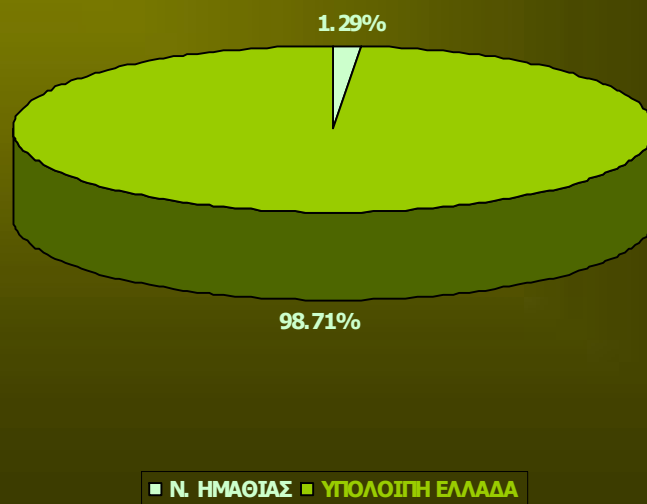

**ΣΥΜΜΕΤΟΧΗ Α.Ε.Π. Ν. ΗΜΑΘΙΑΣ ΣΤΗΝ ΕΛΛΑΔΑ**

**ΔΙΑΓΡΑΜΜΑ 45: ΣΥΜΜΕΤΟΧΗ Α.Ε.Π. ΝΟΜΟΥ ΗΜΑΘΙΑΣ ΣΤΗΝ ΕΛΛΑΔΑ**

**ΣΥΜΜΕΤΟΧΗ ΠΛΗΘΥΣΜΟΥ Ν. ΗΜΑΘΙΑΣ ΣΤΗΝ ΕΛΛΑΔΑ**

**ΔΙΑΓΡΑΜΜΑ 46: ΣΥΜΜΕΤΟΧΗ ΠΛΗΘΥΣΜΟΥ ΝΟΜΟΥ ΗΜΑΘΙΑΣ ΣΤΗΝ ΕΛΛΑΔΑ**

ΠΟΣΟΣΤΟ ΚΑΛΥΨΗΣ Ν. ΗΜΑΘΙΑΣ ΣΤΗΝ ΕΛΛΑΔΑ

■ Ν. ΗΜΑΘΙΑΣ ■ ΥΠΟΛΟΙΠΗ ΕΛΛΑΔΑ

ΔΙΑΓΡΑΜΜΑ 47: ΠΟΣΟΣΤΟ ΚΑΛΥΨΗΣ ΝΟΜΟΥ ΗΜΑΘΙΑΣ ΣΤΗΝ ΕΛΛΑΔΑ

ΝΟΜΟΣ ΗΜΑΘΙΑΣ				
			ΠΛΗΘΥΣΜΟΣ	
ΚΑΠΟΔΙΣΤΡΙΑΚΟΙ ΔΗΜΟΙ	ΠΡΩΤΕΥΟΥΣΑ	ΕΚΤΑΣΗ (ΣΤΡΕΜΜ.)	ΜΟΝΙΜΟΣ	ΠΡΑΓΜΑΤΙΚΟΣ
Δ. ΑΛΕΞΑΝΔΡΕΙΑΣ	Δ. ΑΛΕΞΑΝΔΡΕΙΑΣ	140,614	19,924	19,283
Δ. ΑΝΘΕΜΙΩΝ	Κ. ΚΟΠΑΝΟΥ	74,638	7,945	8,147
Δ. ΑΝΤΙΓΟΝΙΔΩΝ	Κ. ΚΑΒΑΣΙΛΩΝ	57,874	5,141	5,360
Δ. ΑΠΟΣΤΟΛΟΥ ΠΑΥΛΟΥ	Κ. ΜΑΚΡΟΧΩΡΙΟΥ	64,252	8,549	8,579
Δ. ΒΕΡΓΙΝΑΣ	Κ. ΒΕΡΓΙΝΗΣ	65,575	2,342	2,478
Δ. ΒΕΡΟΙΑΣ	Δ. ΒΕΡΟΙΑΣ	341,142	47,677	47,411
Δ. ΔΟΒΡΑ	Κ. ΑΓΙΟΥ ΓΕΩΡΓΙΟΥ	104,123	4,983	5,154
Δ. ΕΙΡΗΝΟΥΠΟΛΗΣ	Δ. ΕΙΡΗΝΟΥΠΟΛΗΣ	49,962	3,945	4,006
Δ. ΜΑΚΕΔΟΝΙΔΟΣ	Κ. ΡΙΖΩΜΑΤΩΝ	199,926	1,979	2,346
Δ. ΜΕΛΙΚΗΣ	Δ. ΜΕΛΙΚΗΣ	98,962	7,208	7,438
Δ. ΝΑΟΥΣΗΣ	Δ. ΝΑΟΥΣΗΣ	300,891	22,274	22,288
Δ. ΠΛΑΤΕΟΣ	Δ. ΠΛΑΤΕΟΣ	181,375	10,504	11,128
	ΣΥΝΟΛΟ	1,679,334	142,471	143,618