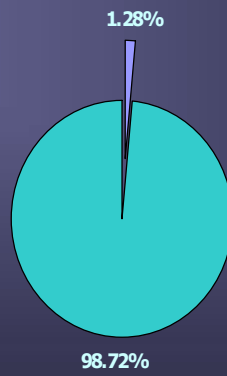

ΔΙΑΓΡΑΜΜΑ 63: ΣΥΜΜΕΤΟΧΗ Α.Ε.Π. ΝΟΜΟΥ ΚΑΣΤΟΡΙΑΣ ΣΤΗΝ ΕΛΛΑΔΑ

ΔΙΑΓΡΑΜΜΑ 64: ΣΥΜΜΕΤΟΧΗ ΠΛΗΘΥΣΜΟΥ ΝΟΜΟΥ ΚΑΣΤΟΡΙΑΣ ΣΤΗΝ ΕΛΛΑΔΑ

ΠΟΣΟΣΤΟ ΚΑΛΥΨΗΣ Ν. ΚΑΣΤΟΡΙΑΣ ΣΤΗΝ ΕΛΛΑΔΑ

■ Ν. ΚΑΣΤΟΡΙΑΣ ■ ΥΠΟΛΟΙΠΗ ΕΛΛΑΔΑ

ΔΙΑΓΡΑΜΜΑ 65: ΠΟΣΟΣΤΟ ΚΑΛΥΨΗΣ ΝΟΜΟΥ ΚΑΣΤΟΡΙΑΣ ΣΤΗΝ ΕΛΛΑΔΑ

ΝΟΜΟΣ ΚΑΣΤΟΡΙΑΣ				
			ΠΛΗΘΥΣΜΟΣ	
ΚΑΠΟΔΙΣΤΡΙΑΚΟΙ ΔΗΜΟΙ	ΠΡΩΤΕΥΟΥΣΑ	ΕΚΤΑΣΗ (ΣΤΡΕΜΜ.)	ΜΟΝΙΜΟΣ	ΠΡΑΓΜΑΤΙΚΟΣ
Δ. ΑΓΙΑΣ ΤΡΙΑΔΑΣ	Κ. ΜΑΝΙΑΚΩΝ	94,667	6,199	6,117
Δ. ΑΓΙΩΝ ΑΝΑΡΓΥΡΩΝ	Κ. ΚΟΡΗΣΟΥ	97,340	2,690	2,845
Δ. ΑΚΡΙΤΩΝ	Δ. ΑΚΡΙΤΩΝ	70,672	1,013	1,109
Δ. ΑΛΙΑΚΜΟΝΑ	Κ. ΜΕΣΟΠΟΤΑΜΙΑΣ	85,329	4,194	4,100
Δ. ΒΙΤΣΙΟΥ	Δ. ΒΙΤΣΙΟΥ	135,028	1,436	1,473
Δ. ΙΩΝΟΣ ΔΡΑΓΟΥΜΗ	Κ. ΒΟΓΑΤΣΙΚΟΥ	134,335	3,333	3,457
Δ. ΚΑΣΤΟΡΙΑΣ	Δ. ΚΑΣΤΟΡΙΑΣ	69,393	17,038	16,218
Δ. ΚΛΕΙΣΟΥΡΑΣ	Δ. ΚΛΕΙΣΟΥΡΑΣ	37,069	462	576
Δ. ΚΟΡΕΣΤΙΩΝ	Κ. ΓΑΒΡΟΥ	122,281	953	1,000
Δ. ΜΑΚΕΔΝΩΝ	Κ. ΜΑΥΡΟΧΩΡΙΟΥ	37,614	3,398	3,468
Δ. ΝΕΣΤΟΡΙΟΥ	Δ. ΝΕΣΤΟΡΙΟΥ	336,326	1,533	1,782
Δ. ΟΡΕΣΤΙΔΟΣ	Δ. ΑΡΓΟΥΣ ΟΡΕΣΤΙΚΟΥ	206,396	10,146	9,918
Κ. ΑΡΡΕΝΩΝ	Κ. ΕΠΤΑΧΩΡΙΟΥ	124,600	581	623
Κ. ΓΡΑΜΜΟΥ	Κ. ΓΡΑΜΜΟΥ	59,422	2	28
Κ. ΚΟΣΤΡΑΚΙΟΥ	Κ. ΙΕΡΟΠΗΓΗΣ	78,415	724	769
	ΣΥΝΟΛΟ	1,688,887	53,702	53,483