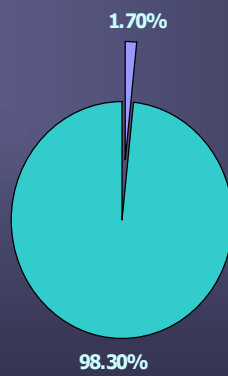

ΣΥΜΜΕΤΟΧΗ Α.Ε.Π. Ν. ΚΟΡΙΝΘΙΑΣ ΣΤΗΝ ΕΛΛΑΔΑ

ΔΙΑΓΡΑΜΜΑ 84: ΣΥΜΜΕΤΟΧΗ Α.Ε.Π. ΝΟΜΟΥ ΚΟΡΙΝΘΙΑΣ ΣΤΗΝ ΕΛΛΑΔΑ

ΣΥΜΜΕΤΟΧΗ ΠΛΗΘΥΣΜΟΥ Ν. ΚΟΡΙΝΘΙΑΣ ΣΤΗΝ ΕΛΛΑΔΑ

ΔΙΑΓΡΑΜΜΑ 85: ΣΥΜΜΕΤΟΧΗ ΠΛΗΘΥΣΜΟΥ ΝΟΜΟΥ ΚΟΡΙΝΘΙΑΣ ΣΤΗΝ ΕΛΛΑΔΑ

ΠΟΣΟΣΤΟ ΚΑΛΥΨΗΣ Ν. ΚΟΡΙΝΘΙΑΣ ΣΤΗΝ ΕΛΛΑΔΑ

■ Ν. ΚΟΡΙΝΘΙΑΣ ■ ΥΠΟΛΟΙΠΗ ΕΛΛΑΔΑ

ΔΙΑΓΡΑΜΜΑ 86: ΠΟΣΟΣΤΟ ΚΑΛΥΨΗΣ ΝΟΜΟΥ ΚΟΡΙΝΘΙΑΣ ΣΤΗΝ ΕΛΛΑΔΑ

ΝΟΜΟΣ ΚΟΡΙΝΘΙΑΣ				
			ΠΛΗΘΥΣΜΟΣ	
ΚΑΠΟΔΙΣΤΡΙΑΚΟΙ ΔΗΜΟΙ	ΠΡΩΤΕΥΟΥΣΑ	ΕΚΤΑΣΗ (ΣΤΡΕΜΜ.)	ΜΟΝΙΜΟΣ	ΠΡΑΓΜΑΤΙΚΟΣ
Δ. ΑΓΙΩΝ ΘΕΟΔΩΡΩΝ	Δ. ΑΓΙΩΝ ΘΕΟΔΩΡΩΝ	98,030	4,963	5,960
Δ. ΑΣΣΟΥ - ΛΕΧΑΙΟΥ	Κ. ΠΕΡΙΓΙΑΛΙΟΥ	25,490	9,162	9,850
Δ. ΒΕΛΟΥ	Δ. ΒΕΛΟΥ- ΝΕΡΑΝΤΖΑΣ	76,952	7,705	8,221
Δ. ΒΟΧΑΣ	Κ. ΖΕΥΓΟΛΑΤΕΙΟΥ	87,895	9,546	10,112
Δ. ΕΥΡΩΣΤΙΝΗΣ	Δ. ΕΥΡΩΣΤΙΝΗΣ	101,415	4,553	5,882
Δ. ΚΟΡΙΝΘΙΩΝ	Δ. ΚΟΡΙΝΘΟΥ	102,187	36,991	36,555
Δ. ΛΟΥΤΡΑΚΙΟΥ-ΠΕΡΑΧΩΡΑΣ	Δ. ΛΟΥΤΡΑΚΙΟΥ	196,870	15,077	16,520
Δ. ΝΕΜΕΑΣ	Δ. ΝΕΜΕΑΣ	204,708	7,286	7,774
Δ. ΞΥΛΟΚΑΣΤΡΟΥ	Δ. ΞΥΛΟΚΑΣΤΡΟΥ	310,252	13,671	15,273
Δ. ΣΑΡΩΝΙΚΟΥ	Κ. ΑΘΙΚΙΩΝ	136,578	4,620	5,297
Δ. ΣΙΚΥΩΝΙΩΝ	Δ. ΣΙΚΥΩΝΟΣ	171,268	18,654	19,455
Δ. ΣΟΛΥΓΕΙΑΣ	Κ. ΣΟΦΙΚΟΥ	179,461	2,614	3,047
Δ. ΣΤΥΜΦΑΛΙΑΣ	Κ. ΚΑΛΙΑΝΩΝ	205,070	2,530	2,852
Δ. ΤΕΝΕΑΣ	Κ. ΧΙΛΙΟΜΟΔΙΟΥ	167,575	5,136	5,477
Δ. ΦΕΝΕΟΥ	Κ. ΓΚΟΥΡΑΣ	226,201	2,019	2,359
	ΣΥΝΟΛΟ	2,289,952	144,527	154,634